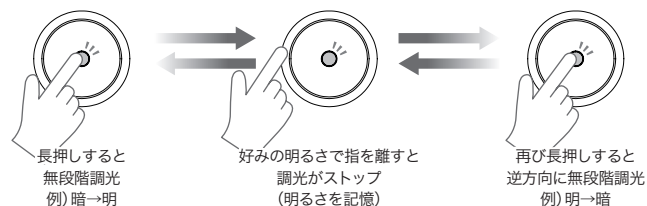

## 2 充電方法

- ・充電クレードルを市販のUSBアダプタ (5V1A Type-A) に接続してください。充電クレードルに器具本体を乗せると充電が始まります。
- ・充電時間は約3時間です。電源ボタンが、緑点灯になれば充電完了です。

- ・初めて使用するときはバッテリーを完全に充電してください。
- ・パソコンなどのUSB接続端子で使用するとパソコンに障害を与え、データ消失や故障の原因となる恐れがあります。
- ・USB Power Delivery (USB PD) には対応しておりません。

## 3 操作方法 / 調光

- ・電源ボタンを短押しすると、電源のオン・オフができます。
- ・点灯中に電源ボタンを長押しすると、無段階で調光が可能です。お好みの明るさになったら、ボタンを離してください。
- ・一度ボタンから指を離し再度長押しすると暗→明 / 明→暗へ動作が切り替わります。
- ・最低照度5% ~ 最高照度100%の間で調光されます。