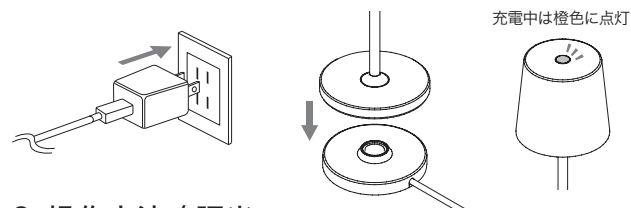

## 1 各部名称と寸法

### 製品仕様

寸法：高さ 200mm 幅Φ 58mm  
質量：本体 260g、充電クレードル 30g  
明るさ：最大約 90 lm  
調光範囲：5% ~ 100% (無段階)  
色温度：3000K (演色性 Ra95)、  
2700K (Ra90)、  
2200K (Ra85)  
保護等級：IPX4 生活防水 (本体のみ)  
※充電クレードルは非防水

入力定格：DC5V 1A  
バッテリー：1500mAh 3.7V 5.55Wh  
主な材質：アルミ、ポリカーボネート  
点灯時間：約 5 時間  
※点灯時間はお買い上げ初期時の目安です。充電回数や気温により異なります。  
充電時間：約 3.5 時間

## 2 充電方法

- ・充電クレードルを市販のUSBアダプタ (5V1A Type-A) に接続してください。充電クレードルに器具本体を乗せると充電が始まります。
- ・充電時間は約3時間です。電源ボタンが、緑点灯になれば充電完了です。

- ・初めて使用するときはバッテリーを完全に充電してください。
- ・パソコンなどのUSB接続端子で使用するとパソコンに障害を与え、データ消失や故障の原因となる恐れがあります。
- ・USB Power Delivery (USB PD) には対応しておりません。