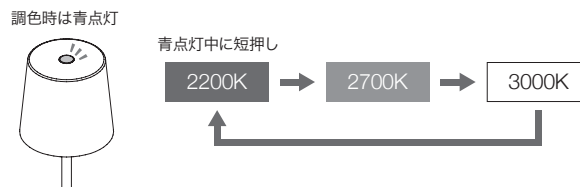

5 故障かな?と思ったら

使用中に異常を感じた場合には、下記の点をご確認ください。
付属品以外の使用による異常に関しては、保証いたしかねます。

■正常に点灯しない、暗い

- ・バッテリーが充電されているか確認してください。
- ・環境温度が0 ~ 40°Cの使用温度範囲内にあるか確認してください。

■その他不明点

- ・販売店もしくは弊社にお問い合わせください。

6 お手入れ

安全に使用するため、定期的に本体を清掃してください。

- ・必ずUSBケーブルを抜き、ランプが冷えたことを確認してから清掃してください。
- ・シンナーや洗剤で拭いたり殺虫剤をかけないでください。破損、変色の原因になります。

7 素材の特性について

White Marble

- ・水圧転写技術を使用して模様を施しているため、一本一本の柄が異なり、個体差があります。これは製造工程上の特性であり、不良ではございません。あらかじめご了承ください。

Aging Copper

- ・銅素地を使用しているため、酸化により風合いが変化します。使用環境や経年により、色合いが深まったり、独特の味わいが生まれるのが特徴です。これは素材の特性によるもので、不良ではございません。あらかじめご了承ください。

8 製品の廃棄について

本製品にはリチウムイオンバッテリーが搭載されておりますので一般家庭ゴミとして廃棄することはできません。本製品を廃棄する場合は各自自治体の指示に従って廃棄してください。

廃棄できない地域の場合は、弊社にて廃棄いたしますので弊社までお送りください。その際の送料はお客様のご負担となります。予めご了承ください。

Li-ion20