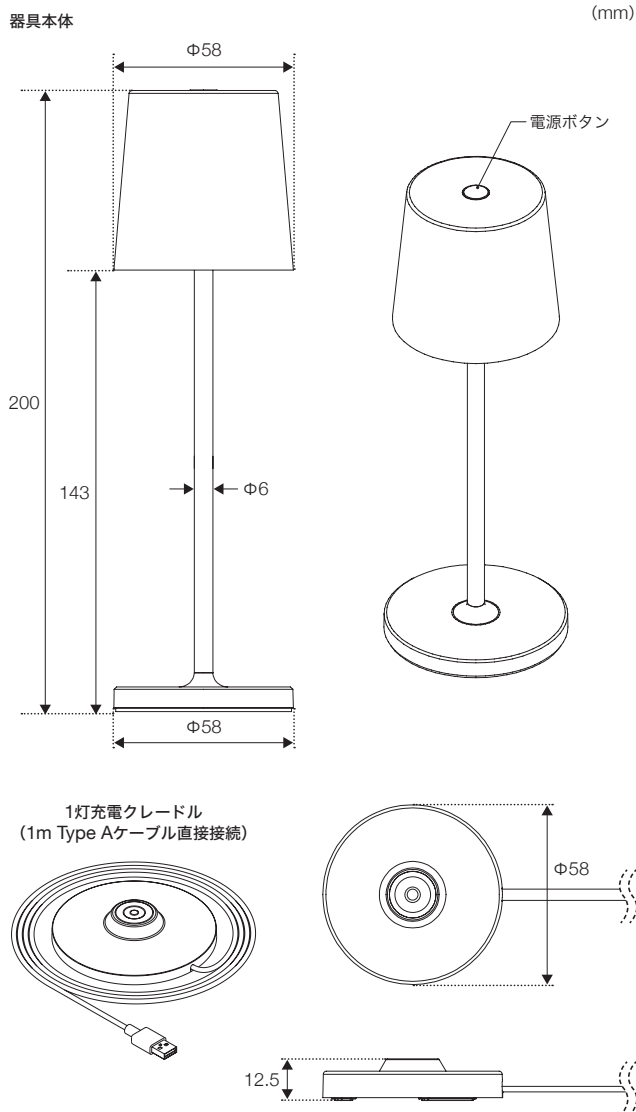

## 1 各部名称と寸法

### 製品仕様

寸法：高さ 200mm 幅Φ 58mm  
質量：本体 260g、充電クレードル 30g  
明るさ：最大約 90 lm  
調光範囲：5% ~ 100% (無段階)  
色温度：3000K (演色性 Ra95)、  
2700K (Ra90)、  
2200K (Ra85)  
保護等級：IPX4 生活防水 (本体のみ)  
※充電クレードルは非防水

入力定格：DC5V 1A  
バッテリー：1500mAh 3.7V 5.55Wh  
主な材質：アルミ、ポリカーボネート  
点灯時間：約 5 時間  
※点灯時間はお買い上げ初期時の目安です。充電回数や気温により異なります。  
充電時間：約 3.5 時間